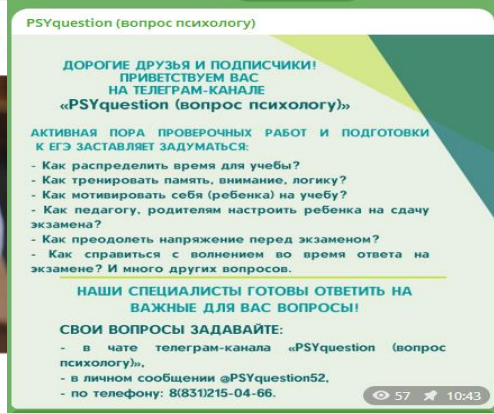

Психологическое сопровождение участников ГИА и их родителей

Рособрнадзор

<https://obrnadzor.gov.ru/>

Навигатор ГИА

<https://obrnadzor.gov.ru/navigator-gia/>

Телефон «горячей» линии Рособрнадзора по вопросам организации и проведения ЕГЭ +7 (495) 984-89-19

Телефон доверия ЕГЭ +7 (495) 104-68-38

ФГБНУ «ФИПИ»

<https://fipi.ru/>

ФГБУ ФЦТ

<http://rustest.ru/>

Психологическое сопровождение участников ГИА и их родителей

Информационно-разъяснительные материалы о проведении государственных экзаменов